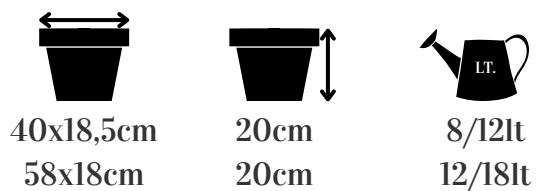

Floreira Urbi Case

Floreira Urbi Case Alta